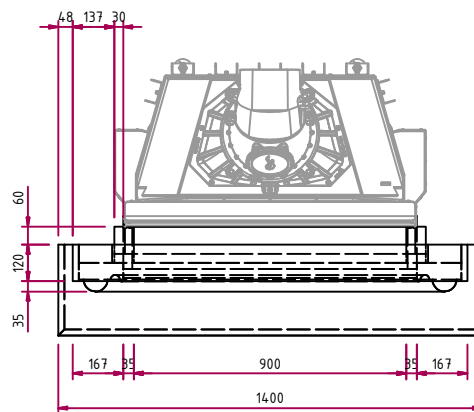

Rosa Crema

Weitere Natursteinausführungen
auf Anfrage erhältlich.

Kamineinsatz

Lina 8770 h
NW-Leistung: 19 kW
Abgasstutzen: Ø 200 mm

Energieeffizienzklasse
nach (EU) 2015/1186
für Kamineinsatz

Mehr Infos unter
www.camina-schmid.de

N4

Maßzeichnung

Frontansicht M 1:25

Seitenansicht M 1:25

Draufsicht M 1:25

Hinweis Seitenansicht M 1:25: AS: Abgasstutzen, VLS: Verbrennungsluftstutzen, OKFF: Oberkante Fertigfußboden

Bitte beachten Sie die Angaben für **optionales Zubehör** in unserer Preisliste.