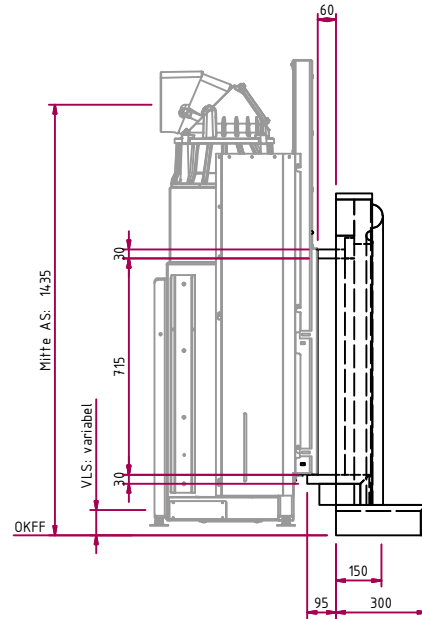

Rosa Crema

Weitere Natursteinausführungen
auf Anfrage erhältlich.

Kamineinsatz

Lina 8770 h
NW-Leistung: 19 kW
Abgasstutzen: Ø 200 mm

Energieeffizienzklasse
nach (EU) 2015/1186
für Kamineinsatz

Mehr Infos unter
www.camina-schmid.de

N4

Maßzeichnung

Frontansicht M 1:25

Seitenansicht M 1:25

Draufsicht M 1:25

Hinweis Seitenansicht M 1:25: AS: Abgasstutzen, VLS: Verbrennungsluftstutzen, OKFF: Oberkante Fertigfußboden

Bitte beachten Sie die Angaben für **optionales Zubehör** in unserer Preisliste.