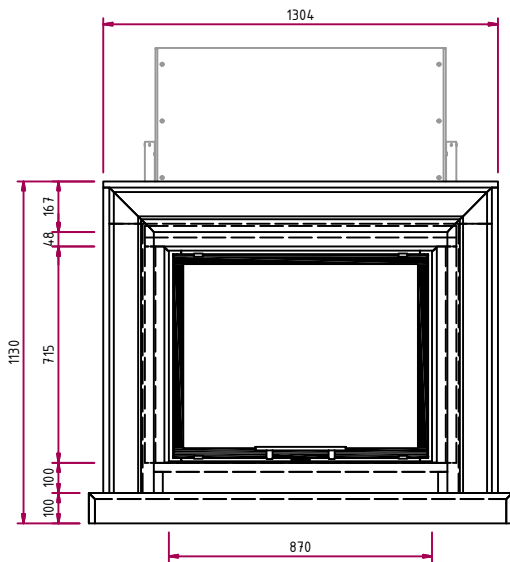

N4

Maßzeichnung

Frontansicht M 1:25