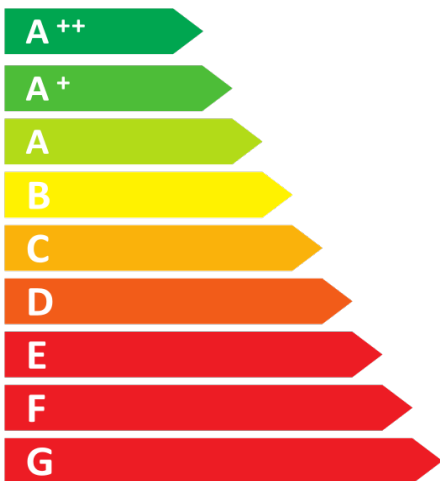

ENERG

енергия · ενεργεια

Sino L RLU 5,9 kW 3.0

5.9
kW

N.A.

ENERGIA · ЕНЕРГИЈА · ΕΝΕΡΓΕΙΑ · ENERGIJA · ENERGY · ENERGIE · ENERGI

2018/1186