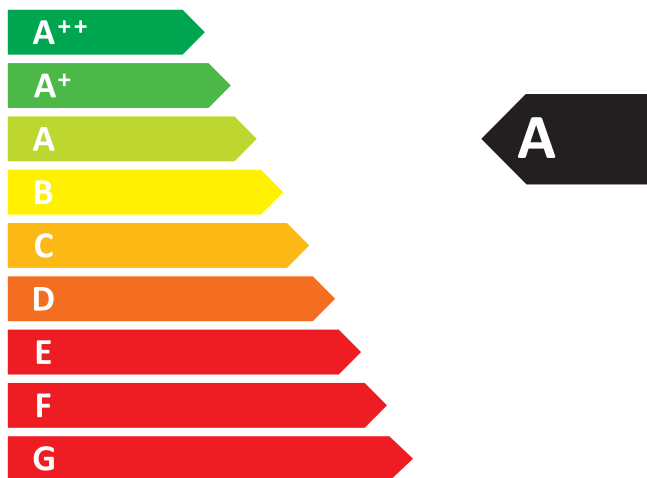

ENERG
енергия · ενεργεια

HITZE

ELLISSE SB

5,3
kW

ENERGIA · ЕНЕРГИЯ · ΕΝΕΡΓΕΙΑ · ENERGIJA · ENERGY · ENERGIE · ENERGI

2015/1186