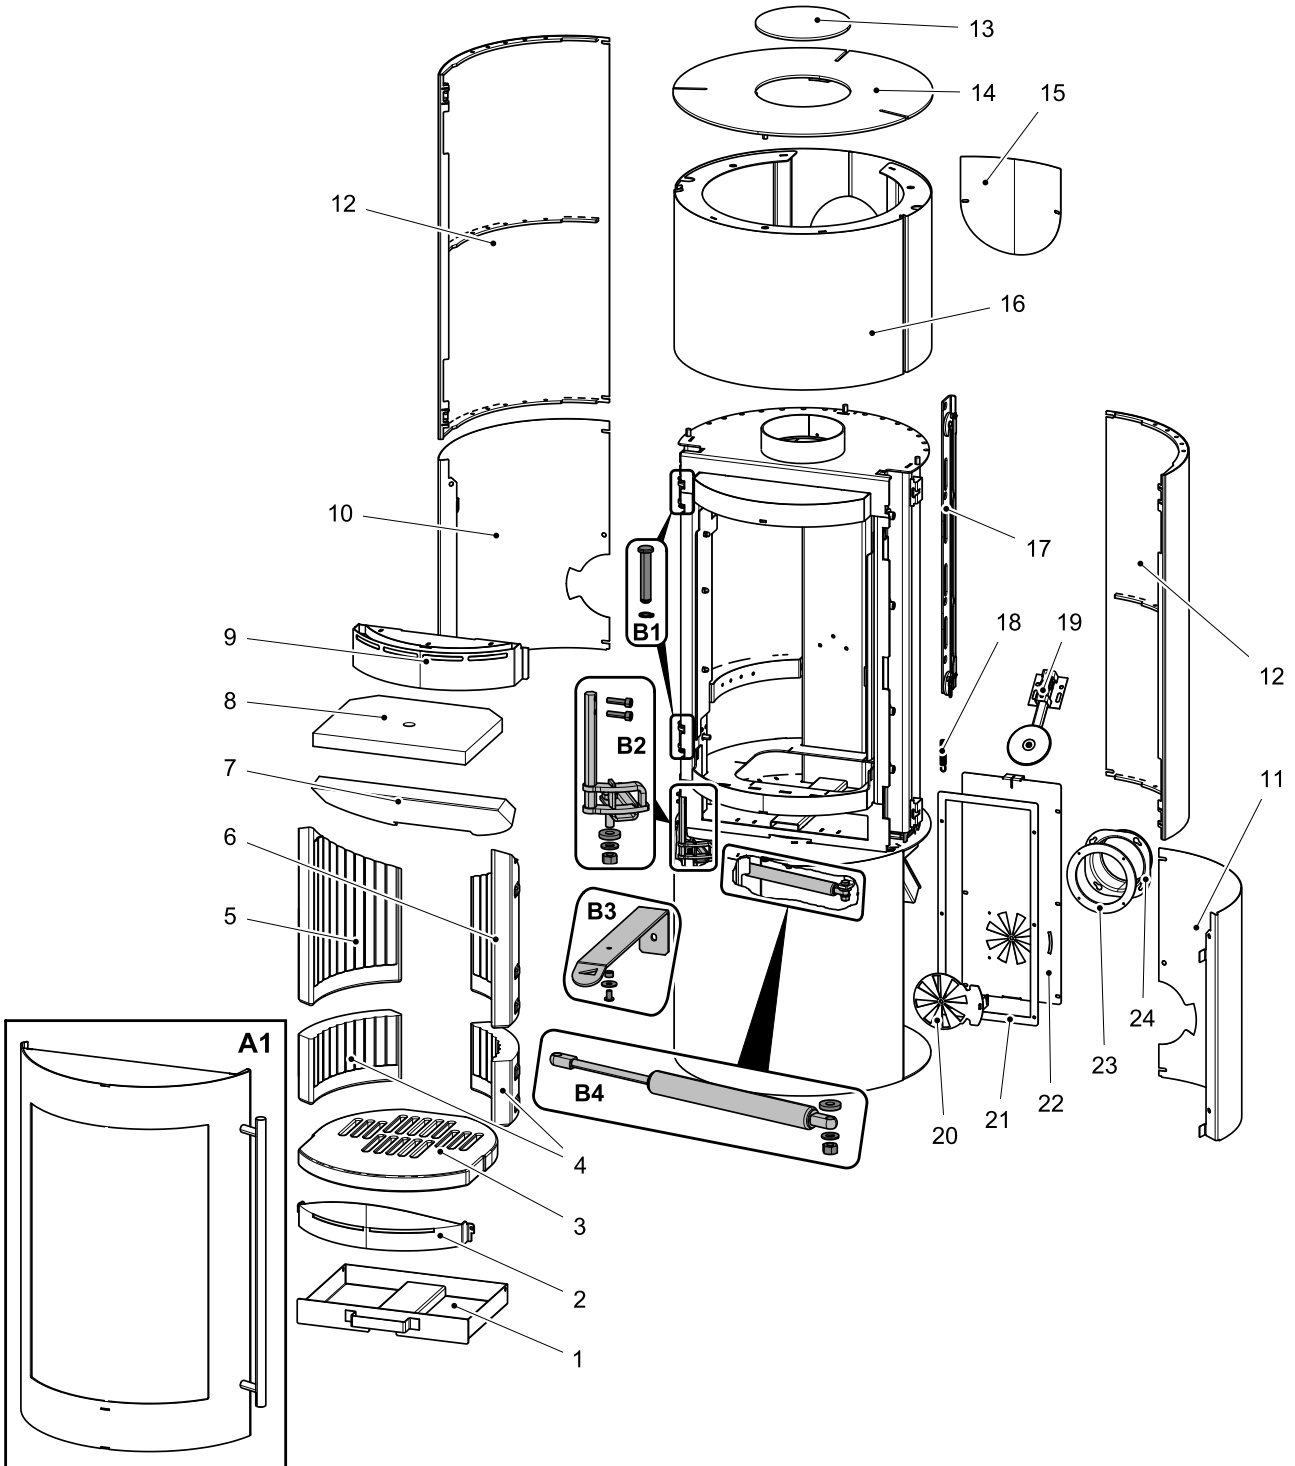

4. Ersatzteilübersicht Wels 291.12 RLU GRANDE

4.1. Ganze Aufstellung

Pos.	Bezeichnung	Stück	Ersatzteilnummer
Ganze Aufstellung			
A1	Feuerraumtür (komplett)/perl-schwarz	1 Stk.	0429112205300
B1	Türscharnier (komplett)	1 Stk.	0424717035002
B2	Tür Halterung unten (komplett)	1 Stk.	0429112006305
B3	Regler (komplett)	1 Stk.	0433817015012
B4	Hydraulische Bremse	1 Stk.	0429112006090
1	Aschenkasten	1 Stk.	0429112005600
2	Stehrost/perl-schwarz	1 Stk.	0429112005700
3	Rostlager	1 Stk.	0428612005520
4	Schamott 40x125x211	2 Stk.	0428712005501
5	Schamott 40x339x211	1 Stk.	0428712005504
6	Schamott 40x339x211	1 Stk.	0428712005505
7	Zugumlenkplatte unten	1 Stk.	0429112005507
8	Zugumlenkplatte oben	1 Stk.	0429112005508
9	Luftzufuhr/perl-schwarz	1 Stk.	0429112005005
10	Blech unten links/perl-schwarz	1 Stk.	0428612006041
11	Blech unten rechts/perl-schwarz	1 Stk.	0428612006038
12	Seitliche Verkleidung/perl-schwarz	2 Stk.	0428612005014
13	Blindstopfen Deckplatte/perl-schwarz	1 Stk.	0421817006001
14	Deckplatte/perl-schwarz	1 Stk.	0428612005800
15	Blindstopfen Haube/perl-schwarz	1 Stk.	0428612005087
16	Haube/perl-schwarz	1 Stk.	0429112215001
17	Türverschlussleiste - Set	1 Stk.	0429112005035
18	Türfeder	1 Stk.	0429112005020
19	Sekundärluftregler - Automatik	1 Stk.	0089900470005
20	Außenluftregler	1 Stk.	0420114006074
21	Dichtung Rückendeckel (1200 mm)	Meterware	0040212040006
22	Rückendeckel/perl-schwarz	1 Stk.	0429112005019
23	Dichtung Außenluftanschluss	1 Stk.	0530513007349
24	Außenluftanschluss (Ø100)	1 Stk.	0088500050008