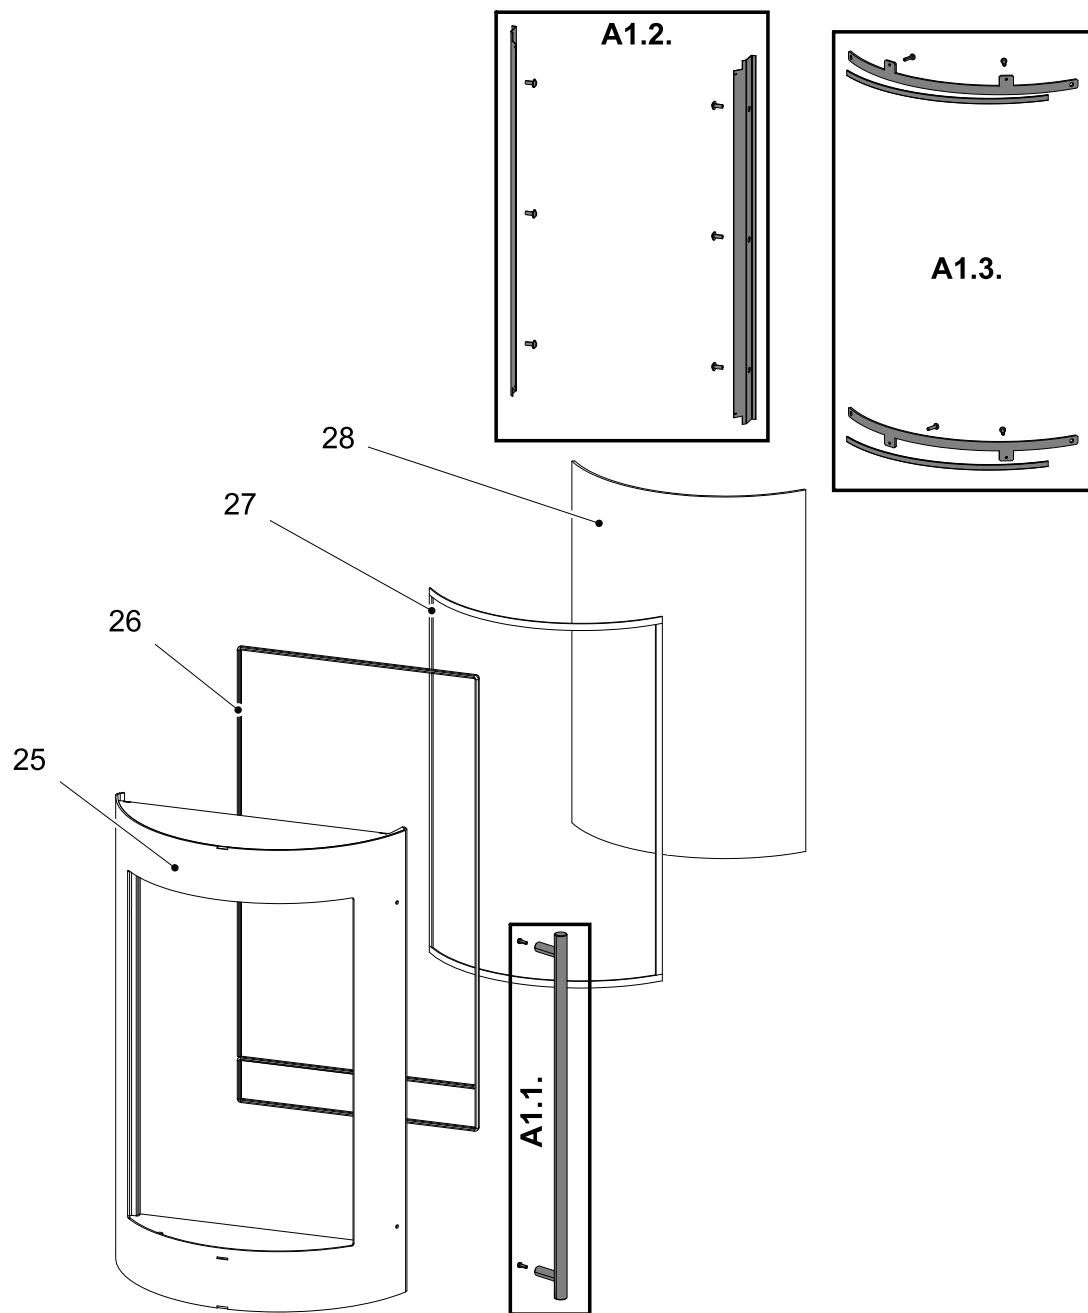

4.2. Detail A1

Pos.	Bezeichnung	Stück	Ersatzteilnummer
Aufstellung A1			
A1.1.	Türgriff — Set	1 Stk.	0429112006385
A1.2.	Blindstopfen Tür/perl-schwarz — Set	2 Stk.	0428612006321
A1.3.	Glashalterung/perl-schwarz — Set	2 Stk.	0433817006365
25	Feuerraumtür (Schweißteil)/perl-schwarz	1 Stk.	0429112205200
26	Dichtung Tür 12 mm (2450 mm)	Meterware	0041012120005
27	Dichtung Glas 25x3 mm (1900 mm)	Meterware	0040225030005
28	Türglasscheibe (4xR229x351x540)	1 Stk.	0428612005310