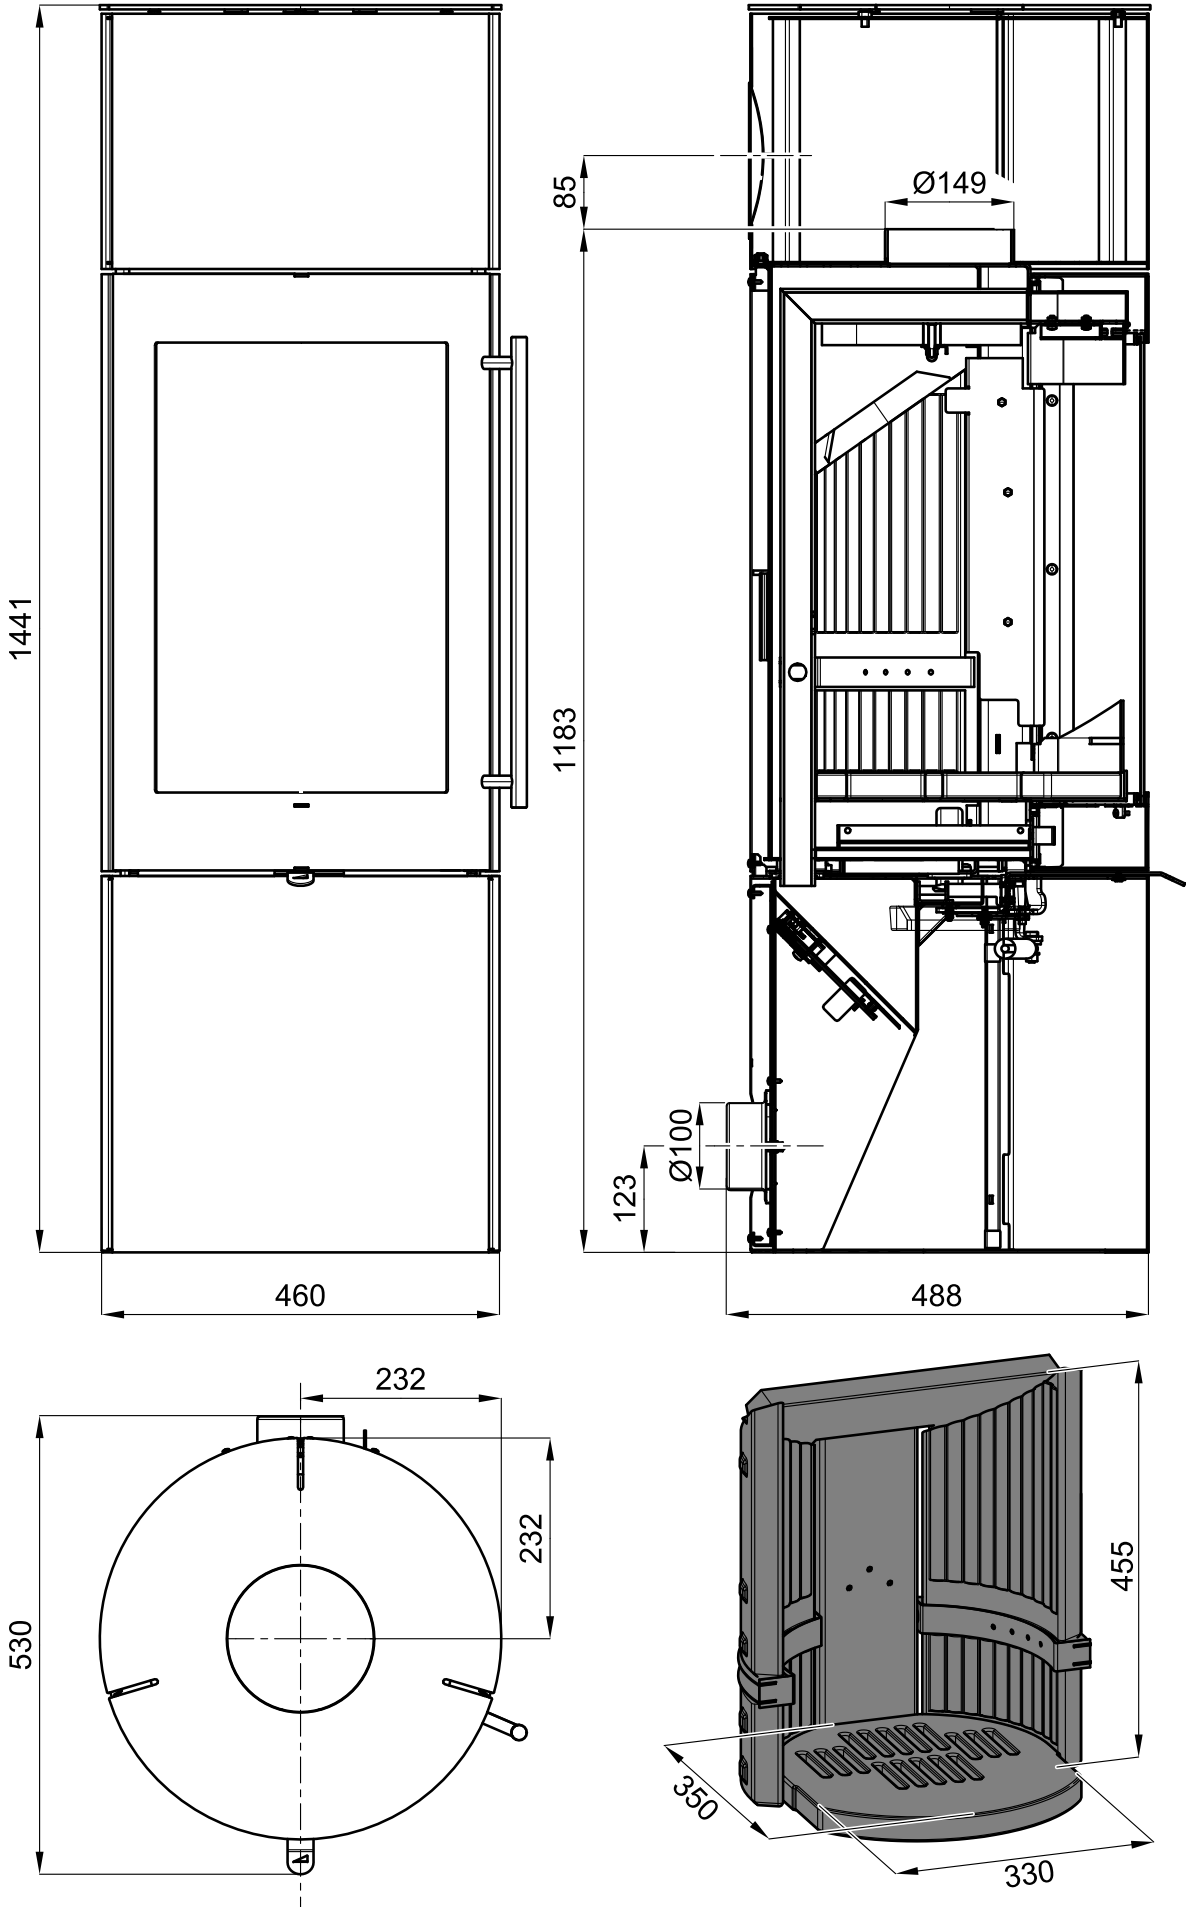

Sicherheitsabstände

Mindestabstände zu brennbaren Bauteilen:	seitlich:	30 cm
	hinten:	20 cm
	vorne im Strahlungsbereich:	80 cm

1.1. Geeignete Brennstoffe, Auflagemenge

Brennstoff:	Max. Menge pro Auflage
Scheitholz:	1 – 2 Scheite (max. 1,25 kg)
Holzlänge:	Max. 33 cm
Holzbriketts (DIN51731):	—
Braunkohlebrikett:	—

DE

2.2. Wels 291.12 RLU GRANDE

3. Ersatzteilübersicht Wels 291.12 RLU PICO

3.1. Ganze Aufstellung

DE

Pos.	Bezeichnung	Stück	Ersatzteilnummer
Ganze Aufstellung			
A1	Feuerraumtür (komplett)/perl-schwarz	1 Stk.	0429112205300
B1	Türscharnier (komplett)	1 Stk.	0424717035002
B2	Tür Halterung unten (komplett)	1 Stk.	0429112006305
B3	Regler (komplett)	1 Stk.	0433817015012
B4	Hydraulische Bremse	1 Stk.	0429112006090
1	Aschenkasten	1 Stk.	0429112005600
2	Stehrost/perl-schwarz	1 Stk.	0429112005700
3	Rostlager	1 Stk.	0428612005520
4	Schamott 40x125x211	2 Stk.	0428712005501
5	Schamott 40x339x211	1 Stk.	0428712005504
6	Schamott 40x339x211	1 Stk.	0428712005505
7	Zugumlenkplatte unten	1 Stk.	0429112005507
8	Zugumlenkplatte oben	1 Stk.	0429112005508
9	Luftzufuhr/perl-schwarz	1 Stk.	0429112005005
10	Blech unten links/perl-schwarz	1 Stk.	0428612006041
11	Blech unten rechts/perl-schwarz	1 Stk.	0428612006038
12	Seitliche Verkleidung/perl-schwarz	2 Stk.	0428612005014
13	Haube/perl-schwarz	1 Stk.	0429112205001
14	Deckplatte/perl-schwarz	1 Stk.	0428612005800
15	Türverschlussleiste - Set	1 Stk.	0429112005035
16	Türfeder	1 Stk.	0429112005020
17	Sekundärluftregler - Automatik	1 Stk.	0089900470005
18	Außenluftregler	1 Stk.	0420114006074
19	Dichtung Rückendeckel (1200 mm)	Meterware	0040212040006
20	Rückendeckel/perl-schwarz	1 Stk.	0429112005019
21	Dichtung Außenluftanschluss	1 Stk.	0530513007349
22	Außenluftanschluss (Ø100)	1 Stk.	0088500050008