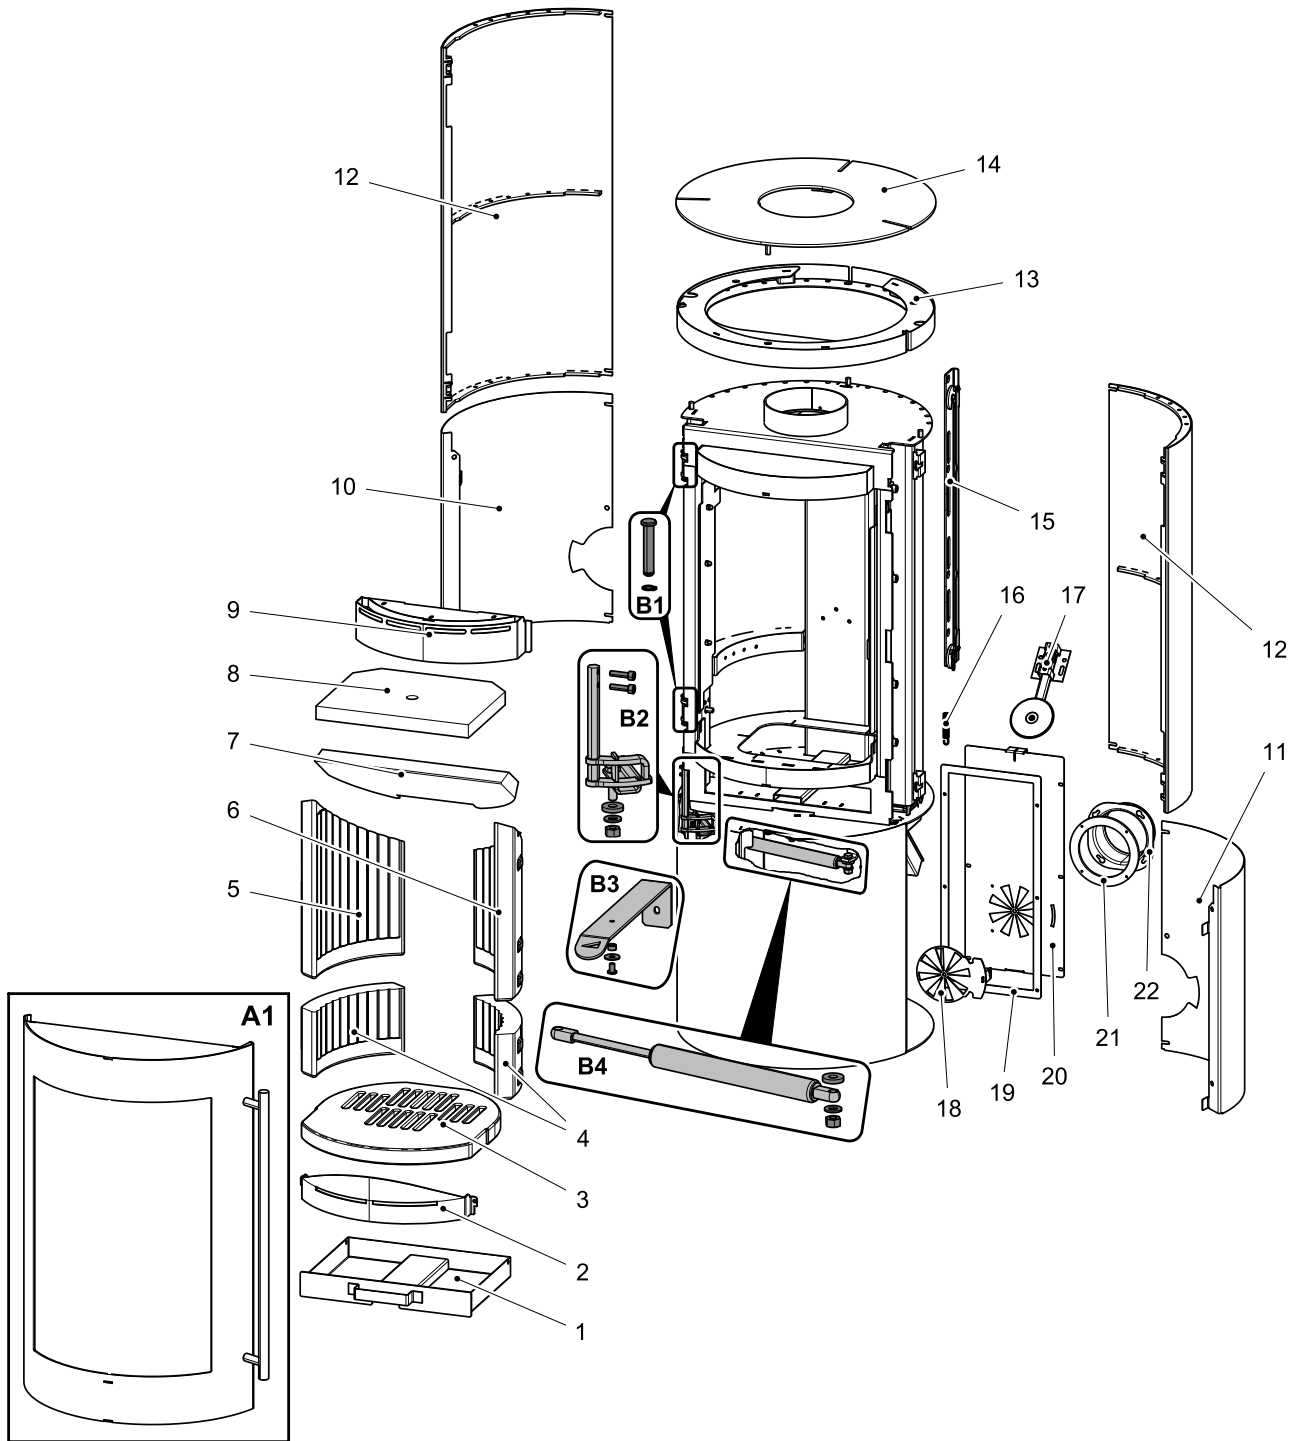

DE

2.2. Wels 291.12 RLU GRANDE

3. Ersatzteilübersicht Wels 291.12 RLU PICO

3.1. Ganze Aufstellung

DE

Pos.	Bezeichnung	Stück	Ersatzteilnummer
Ganze Aufstellung			
A1	Feuerraumtür (komplett)/perl-schwarz	1 Stk.	0429112205300
B1	Türscharnier (komplett)	1 Stk.	0424717035002
B2	Tür Halterung unten (komplett)	1 Stk.	0429112006305
B3	Regler (komplett)	1 Stk.	0433817015012
B4	Hydraulische Bremse	1 Stk.	0429112006090
1	Aschenkasten	1 Stk.	0429112005600
2	Stehrost/perl-schwarz	1 Stk.	0429112005700
3	Rostlager	1 Stk.	0428612005520
4	Schamott 40x125x211	2 Stk.	0428712005501
5	Schamott 40x339x211	1 Stk.	0428712005504
6	Schamott 40x339x211	1 Stk.	0428712005505
7	Zugumlenkplatte unten	1 Stk.	0429112005507
8	Zugumlenkplatte oben	1 Stk.	0429112005508
9	Luftzufuhr/perl-schwarz	1 Stk.	0429112005005
10	Blech unten links/perl-schwarz	1 Stk.	0428612006041
11	Blech unten rechts/perl-schwarz	1 Stk.	0428612006038
12	Seitliche Verkleidung/perl-schwarz	2 Stk.	0428612005014
13	Haube/perl-schwarz	1 Stk.	0429112205001
14	Deckplatte/perl-schwarz	1 Stk.	0428612005800
15	Türverschlussleiste - Set	1 Stk.	0429112005035
16	Türfeder	1 Stk.	0429112005020
17	Sekundärluftregler - Automatik	1 Stk.	0089900470005
18	Außenluftregler	1 Stk.	0420114006074
19	Dichtung Rückendeckel (1200 mm)	Meterware	0040212040006
20	Rückendeckel/perl-schwarz	1 Stk.	0429112005019
21	Dichtung Außenluftanschluss	1 Stk.	0530513007349
22	Außenluftanschluss (Ø100)	1 Stk.	0088500050008

3.2. Detail A1

Pos.	Bezeichnung	Stück	Ersatzteilnummer
Aufstellung A1			
A1.1.	Türgriff — Set	1 Stk.	0429112006385
A1.2.	Blindstopfen Tür/perl-schwarz — Set	2 Stk.	0428612006321
A1.3.	Glashalterung/perl-schwarz — Set	2 Stk.	0433817006365
23	Feuerraumtür (Schweißteil)/perl-schwarz	1 Stk.	0429112205200
24	Dichtung Tür 12 mm (2450 mm)	Meterware	0041012120005
25	Dichtung Glas 25x3 mm (1900 mm)	Meterware	0040225030005
26	Türglasscheibe (4xR229x351x540)	1 Stk.	0428612005310