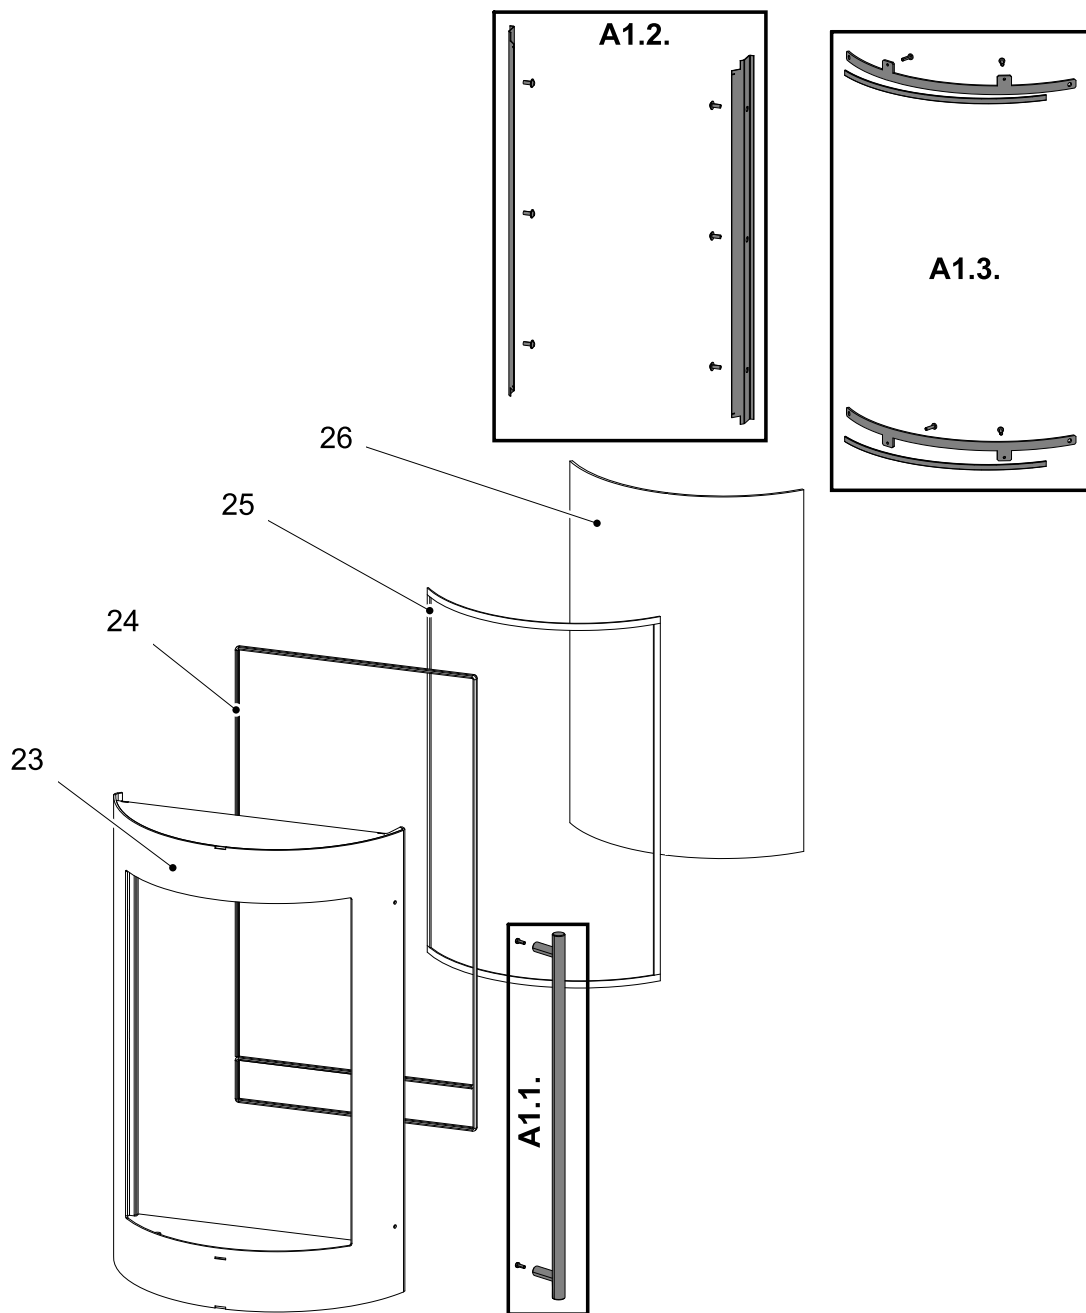

DE

2.2. Wels 291.12 RLU GRANDE

3. Ersatzteilübersicht Wels 291.12 RLU PICO

3.1. Ganze Aufstellung

DE

Pos.	Bezeichnung	Stück	Ersatzteilnummer
Ganze Aufstellung			
A1	Feuerraumtür (komplett)/perl-schwarz	1 Stk.	0429112205300
B1	Türscharnier (komplett)	1 Stk.	0424717035002
B2	Tür Halterung unten (komplett)	1 Stk.	0429112006305
B3	Regler (komplett)	1 Stk.	0433817015012
B4	Hydraulische Bremse	1 Stk.	0429112006090
1	Aschenkasten	1 Stk.	0429112005600
2	Stehrost/perl-schwarz	1 Stk.	0429112005700
3	Rostlager	1 Stk.	0428612005520
4	Schamott 40x125x211	2 Stk.	0428712005501
5	Schamott 40x339x211	1 Stk.	0428712005504
6	Schamott 40x339x211	1 Stk.	0428712005505
7	Zugumlenkplatte unten	1 Stk.	0429112005507
8	Zugumlenkplatte oben	1 Stk.	0429112005508
9	Luftzufuhr/perl-schwarz	1 Stk.	0429112005005
10	Blech unten links/perl-schwarz	1 Stk.	0428612006041
11	Blech unten rechts/perl-schwarz	1 Stk.	0428612006038
12	Seitliche Verkleidung/perl-schwarz	2 Stk.	0428612005014
13	Haube/perl-schwarz	1 Stk.	0429112205001
14	Deckplatte/perl-schwarz	1 Stk.	0428612005800
15	Türverschlussleiste - Set	1 Stk.	0429112005035
16	Türfeder	1 Stk.	0429112005020
17	Sekundärluftregler - Automatik	1 Stk.	0089900470005
18	Außenluftregler	1 Stk.	0420114006074
19	Dichtung Rückendeckel (1200 mm)	Meterware	0040212040006
20	Rückendeckel/perl-schwarz	1 Stk.	0429112005019
21	Dichtung Außenluftanschluss	1 Stk.	0530513007349
22	Außenluftanschluss (Ø100)	1 Stk.	0088500050008

3.2. Detail A1

Pos.	Bezeichnung	Stück	Ersatzteilnummer
Aufstellung A1			
A1.1.	Türgriff — Set	1 Stk.	0429112006385
A1.2.	Blindstopfen Tür/perl-schwarz — Set	2 Stk.	0428612006321
A1.3.	Glashalterung/perl-schwarz — Set	2 Stk.	0433817006365
23	Feuerraumtür (Schweißteil)/perl-schwarz	1 Stk.	0429112205200
24	Dichtung Tür 12 mm (2450 mm)	Meterware	0041012120005
25	Dichtung Glas 25x3 mm (1900 mm)	Meterware	0040225030005
26	Türglasscheibe (4xR229x351x540)	1 Stk.	0428612005310