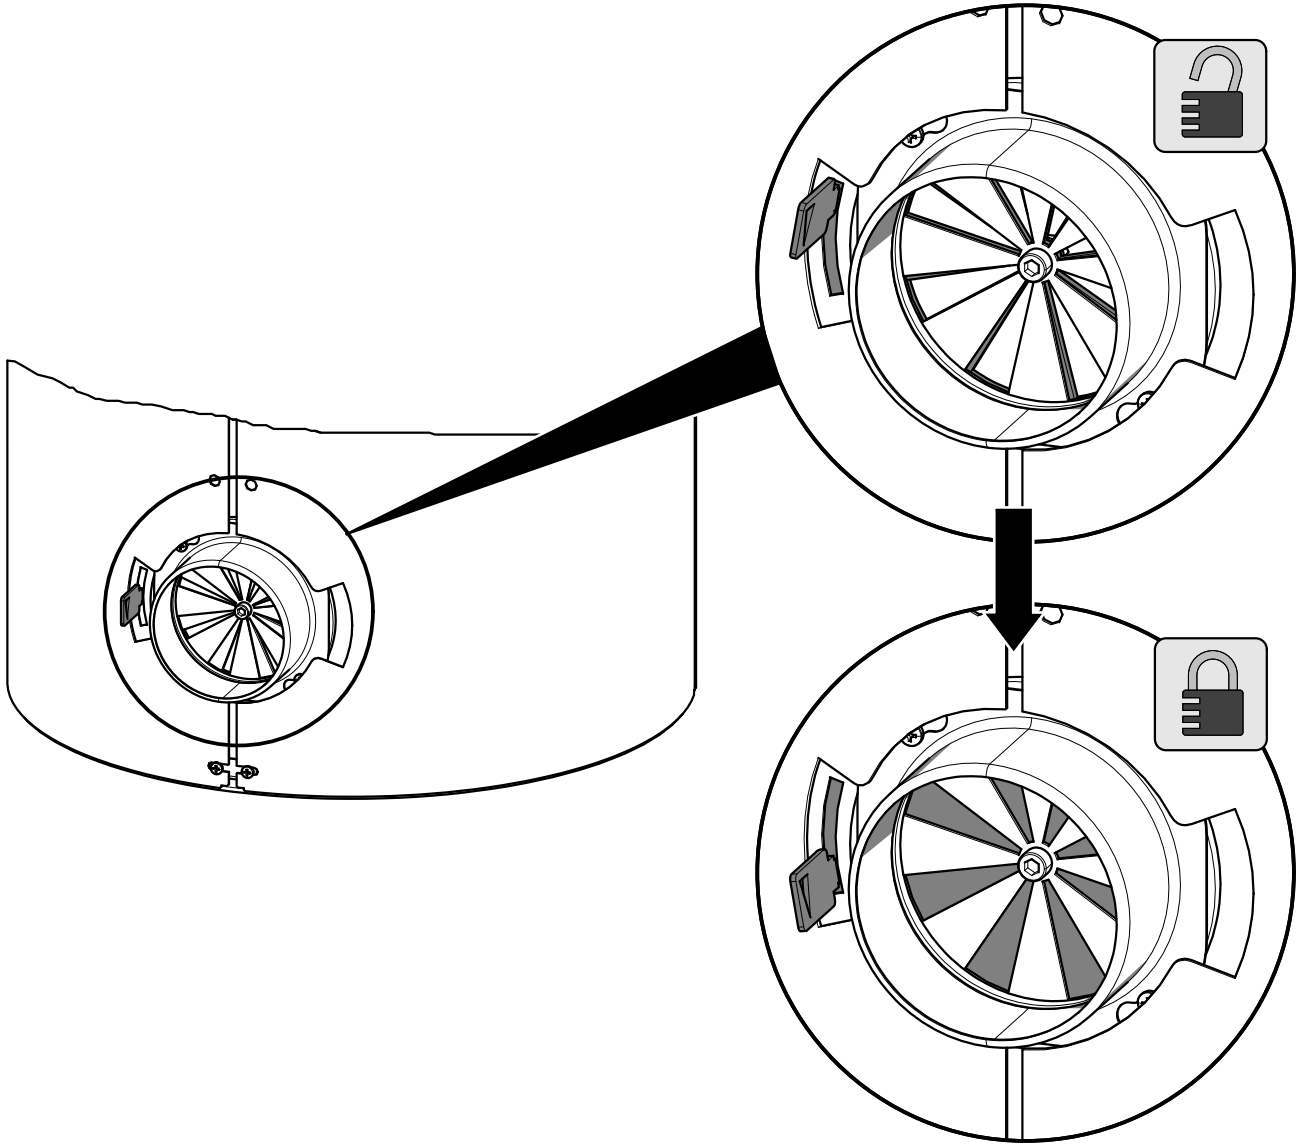

5. Außenluftregulierung

WARNUNG

Beim Heizen MUSS die Außenluftzufuhr stets offen sein!

Außenluftregulierung

DE