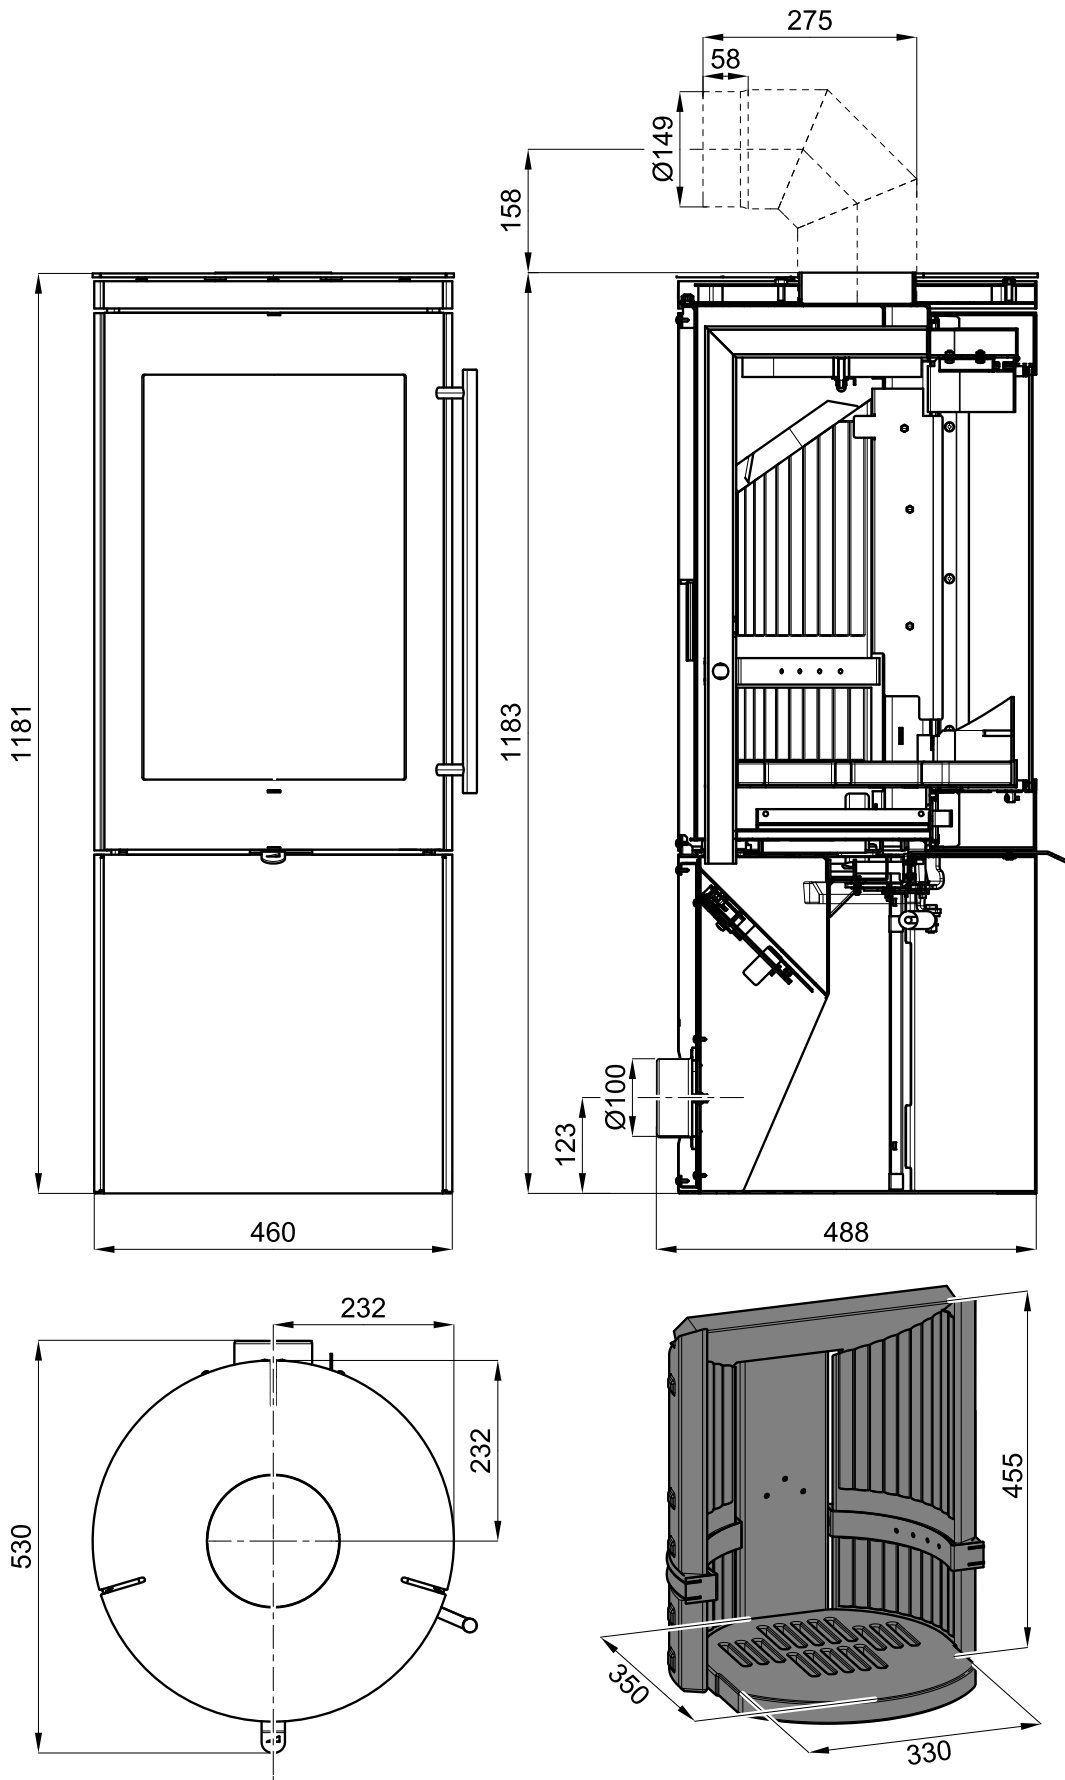

Sicherheitsabstände

Mindestabstände zu brennbaren Bauteilen:	seitlich:	30 cm
	hinten:	20 cm
	vorne im Strahlungsbereich:	80 cm

1.1. Geeignete Brennstoffe, Auflagemenge

Brennstoff:	Max. Menge pro Auflage
Scheitholz:	1 – 2 Scheite (max. 1,25 kg)
Holzlänge:	Max. 33 cm
Holzbriketts (DIN51731):	—
Braunkohlebrikett:	—

DE

2.2. Wels 291.12 RLU GRANDE

3. Ersatzteilübersicht Wels 291.12 RLU PICO

3.1. Ganze Aufstellung

DE

Pos.	Bezeichnung	Stück	Ersatzteilnummer
Ganze Aufstellung			
A1	Feuerraumtür (komplett)/perl-schwarz	1 Stk.	0429112205300
B1	Türscharnier (komplett)	1 Stk.	0424717035002
B2	Tür Halterung unten (komplett)	1 Stk.	0429112006305
B3	Regler (komplett)	1 Stk.	0433817015012
B4	Hydraulische Bremse	1 Stk.	0429112006090
1	Aschenkasten	1 Stk.	0429112005600
2	Stehrost/perl-schwarz	1 Stk.	0429112005700
3	Rostlager	1 Stk.	0428612005520
4	Schamott 40x125x211	2 Stk.	0428712005501
5	Schamott 40x339x211	1 Stk.	0428712005504
6	Schamott 40x339x211	1 Stk.	0428712005505
7	Zugumlenkplatte unten	1 Stk.	0429112005507
8	Zugumlenkplatte oben	1 Stk.	0429112005508
9	Luftzufuhr/perl-schwarz	1 Stk.	0429112005005
10	Blech unten links/perl-schwarz	1 Stk.	0428612006041
11	Blech unten rechts/perl-schwarz	1 Stk.	0428612006038
12	Seitliche Verkleidung/perl-schwarz	2 Stk.	0428612005014
13	Haube/perl-schwarz	1 Stk.	0429112205001
14	Deckplatte/perl-schwarz	1 Stk.	0428612005800
15	Türverschlussleiste - Set	1 Stk.	0429112005035
16	Türfeder	1 Stk.	0429112005020
17	Sekundärluftregler - Automatik	1 Stk.	0089900470005
18	Außenluftregler	1 Stk.	0420114006074
19	Dichtung Rückendeckel (1200 mm)	Meterware	0040212040006
20	Rückendeckel/perl-schwarz	1 Stk.	0429112005019
21	Dichtung Außenluftanschluss	1 Stk.	0530513007349
22	Außenluftanschluss (Ø100)	1 Stk.	0088500050008