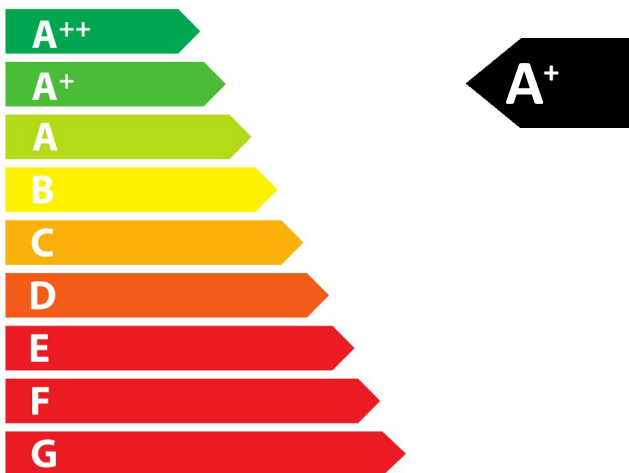

# ENERG

енергия · ενεργεια

### ECOFIRE BIANCA LUX 9 Pro 2

9,0  
kW

ENERGIA · ЕНЕРГИЯ · ΕΝΕΡΓΕΙΑ · ENERGIJA · ENERGY · ENERGIE · ENERGI

2015/1186