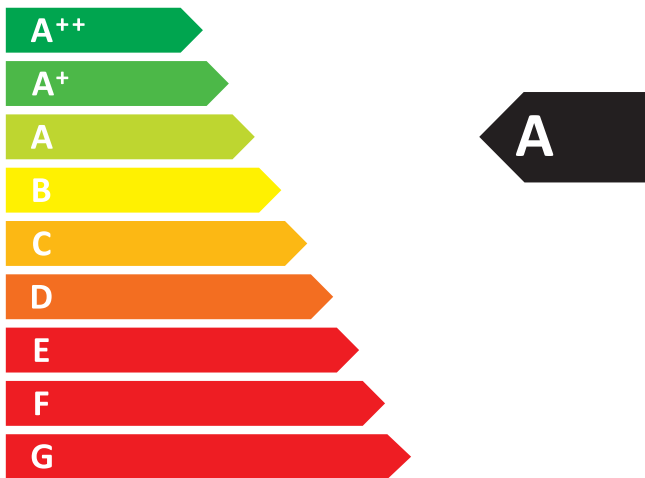

ENERG

енергия · ενεργεια

**Austroflamm
GmbH**

KE 45x68 K 2.0

7,0
kW

ENERGIA · ЕНЕРГИЯ · ΕΝΕΡΓΕΙΑ · ENERGIJA · ENERGY · ENERGIE · ENERGI

2015/1186