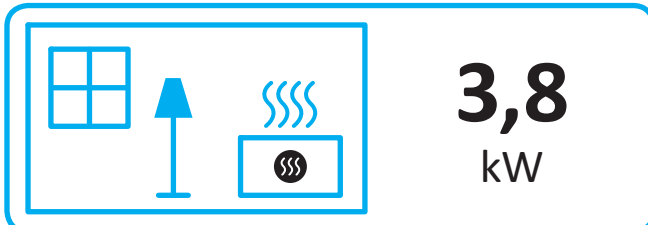

**ENERG**  
енергия · ενεργεια

Königshütte

Taurus Aqua  
28/858

**3,8**  
kW

**4,2**  
kW

ENERGIA · ЕНЕРГИЯ · ΕΝΕΡΓΕΙΑ · ENERGIJA · ENERGY · ENERGIE · ENERGI

2015/1186