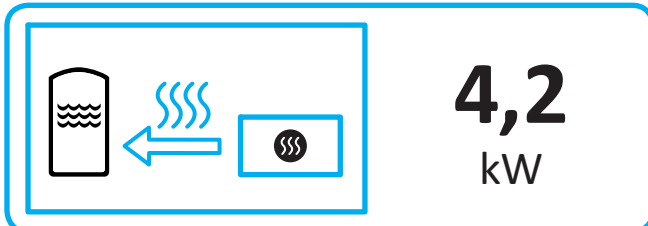

**ENERG**  
енергия · ενεργεια

Königshütte

Taurus Aqua  
28/858

**3,8**  
kW

**4,2**  
kW

ENERGIA · ЕНЕРГИЯ · ΕΝΕΡΓΕΙΑ · ENERGIJA · ENERGY · ENERGIE · ENERGI

2015/1186