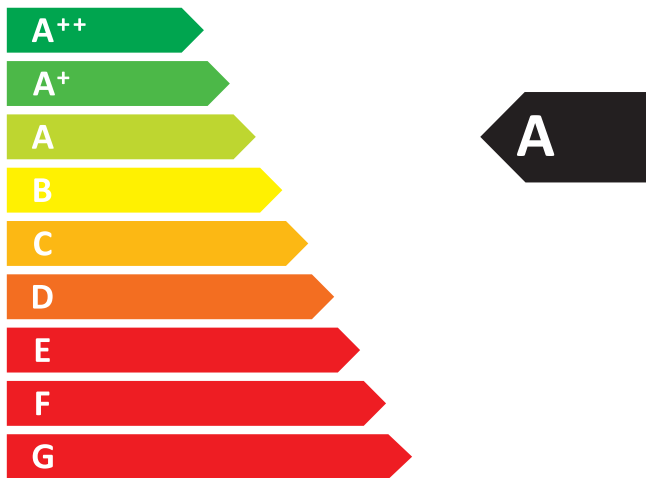

ENERG

енергия · ενεργεια

Y

IJA

IE

IA

**Austroflamm
GmbH**

KE 75x35x45 S3

10,0
kW

ENERGIA · ЕНЕРГИЯ · ΕΝΕΡΓΕΙΑ · ENERGIJA · ENERGY · ENERGIE · ENERGI

2015/1186