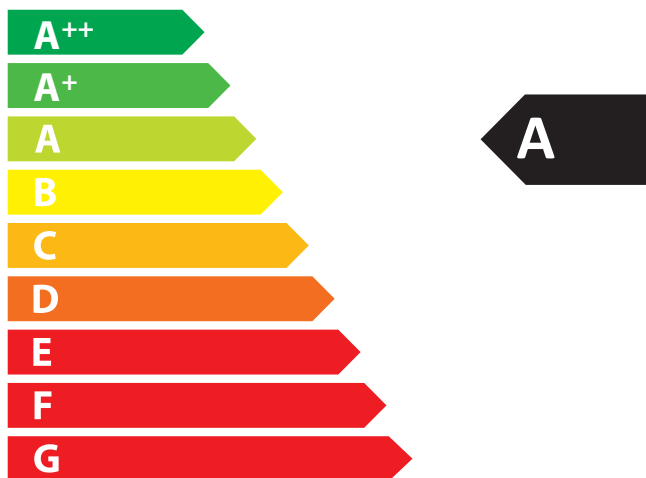

ENERG
енергия · ενεργεια

Austroflamm 55x55x68 K 3.0

15,0
kW

ENERGIA · ЕНЕРГИЯ · ΕΝΕΡΓΕΙΑ · ENERGIJA · ENERGY · ENERGIE · ENERGI

2015/1186