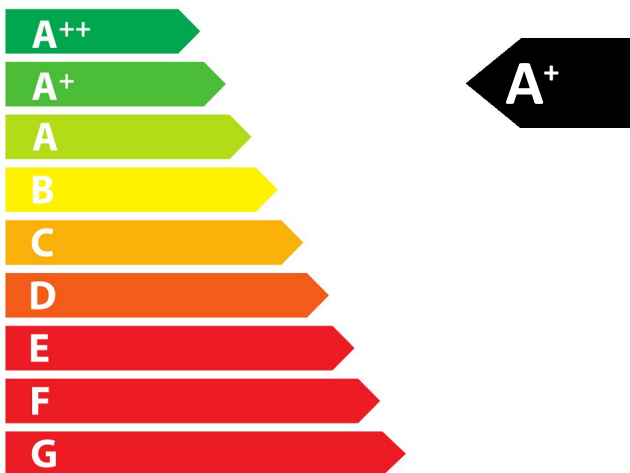

ENERG

енергия · ενεργεια

PALAZZETTI ECOFIRE ANNA 9 US Pro 2

9,0
kW

ENERGIA · ЕНЕРГИЯ · ΕΝΕΡΓΕΙΑ · ENERGIJA · ENERGY · ENERGIE · ENERGI

2015/1186