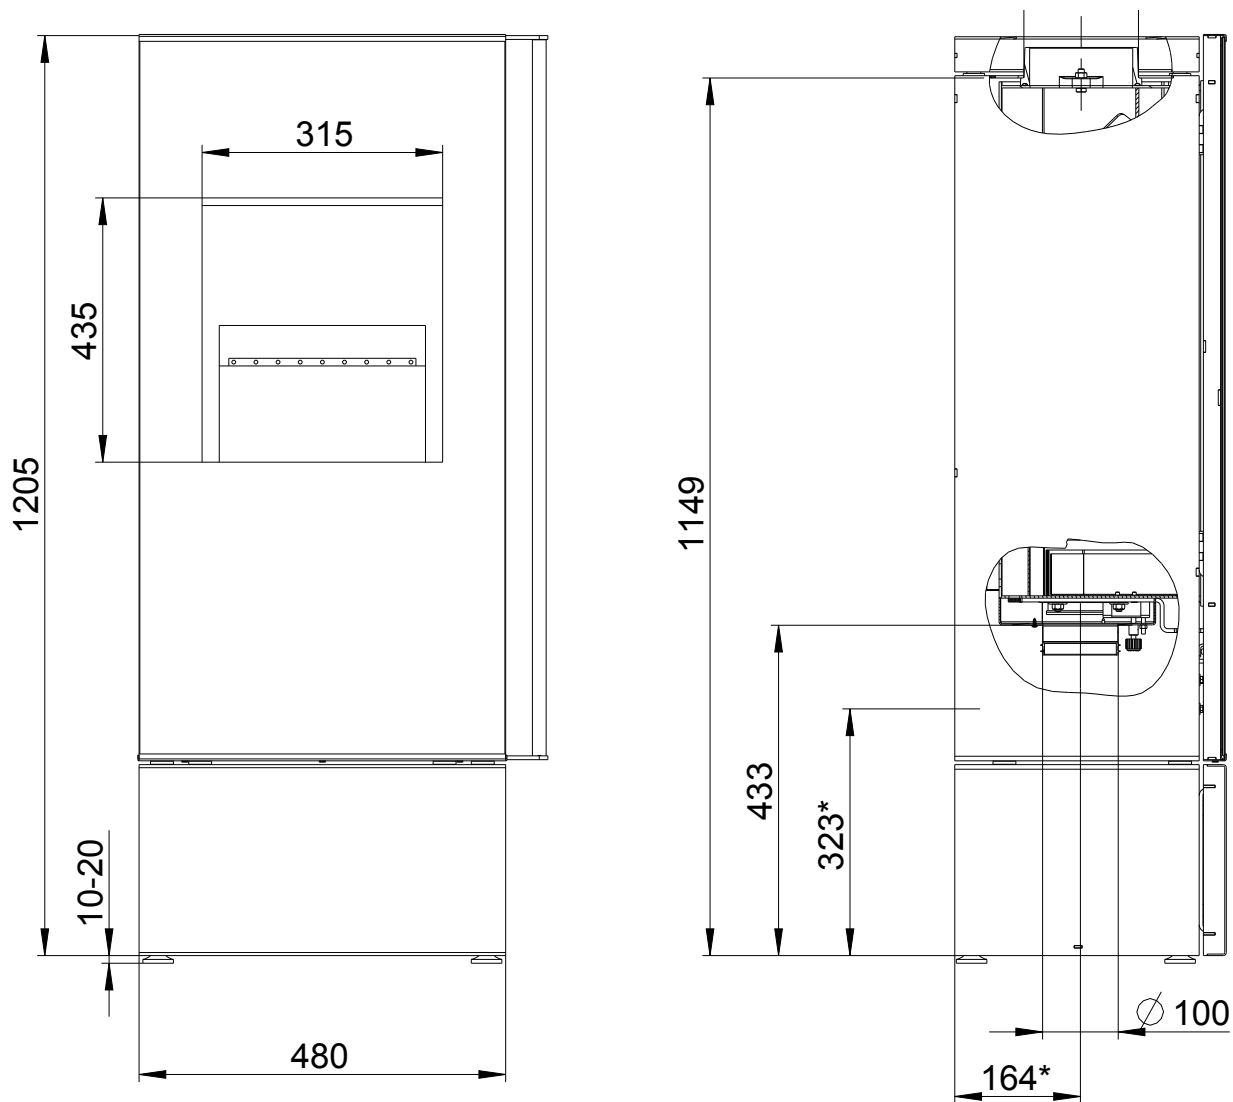

Maßzeichnung wodtke *Casa duo*

(K 200A)

* Mitte Anschluss-Stutzen
externe Verbrennungsluft

wodtke
wärmer wohnen