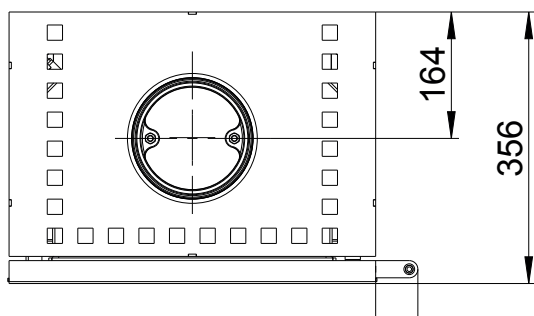

Maßzeichnung wodtke *Casa duo*

(K 200A)

* Mitte Anschluss-Stutzen
externe Verbrennungsluft

wodtke
wärmer wohnen